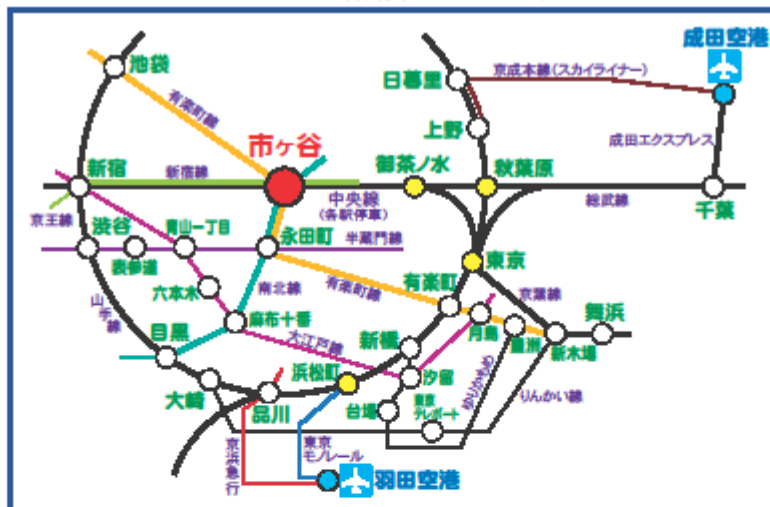

氏名			
所属			
電話		E-mail	
記念講演会	出席 ・ 欠席		
意見交換会	出席 ・ 欠席		

氏名			
所属			
電話		E-mail	
記念講演会	出席 ・ 欠席		
意見交換会	出席 ・ 欠席		

氏名			
所属			
電話		E-mail	
記念講演会	出席 ・ 欠席		
意見交換会	出席 ・ 欠席		

■ アルカディア市ヶ谷 (私学会館) 地図・交通のご案内 ■

JR・地下鉄合わせて4線が乗り入れる市ヶ谷駅から徒歩2分のアクセス。
 招く方も招かれる方も安心な、抜群のロケーションです。

〒102-0073 東京都千代田区九段北4丁目2番25号

TEL 03-3261-9921 (代表)

<http://www.arcadia-jp.org>

交通のご案内

地下鉄 有楽町線・南北線 市ヶ谷駅(1またはA1)出口から徒歩2分
 地下鉄 新宿線 市ヶ谷駅(A1またはA4)出口から徒歩2分
 JR 中央線(各駅停車) 市ヶ谷駅から徒歩2分

空港からのご来館

- ・羽田空港からモノレールで浜松町駅へ、JR京浜東北線または山手線にて秋葉原駅でJR総武線(各駅停車)に乗り換え、市ヶ谷駅下車
- ・成田空港からJR成田エクスプレスにて東京駅へ、JR中央線(快速)にて御茶ノ水駅でJR中央線(各駅停車)に乗り換え、市ヶ谷駅下車

首都高速からのご来館

- ・首都高速5号線飯田橋ランプまたは西神田ランプを降り目白通りから九段下交差点を右折、靖国通りを市ヶ谷方向に1.2km進んだ右側がアルカディア市ヶ谷です。

お車でご来館のお客様へ

- ・駐車台数が限られていますので、なるべくJRまたは地下鉄をご利用下さい。(マイクロバス・大型バスは駐車場へ入庫できません) なお、当館前の道路は駐車禁止区域となっておりますのでご注意下さい。